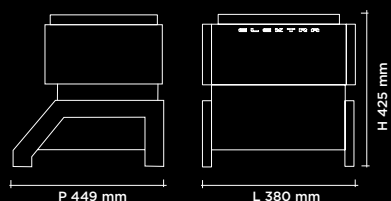

Coffee shop

Home

Everywhere

Be free to Create

MODELS / MODELLI

VERVE 1 Group Semi-automatic Stainless Steel/Wood

TECHNICAL DATA / DATI TECNICI

Groups	Water Tank	Steam Boiler Capacity	Group Boiler	Voltage	Frequency	Steam Boiler Power	Delivery Unit Power
Gruppi	Serbatoio	Capacità caldaia Vapore	Caldaia Gruppo	Tensione	Frequenza	Potenza Caldaia	Potenza Gruppo
N°	L	L	cc	V	Hz	W	W
1	5	1,6	140	230-115	50/60	1000	600